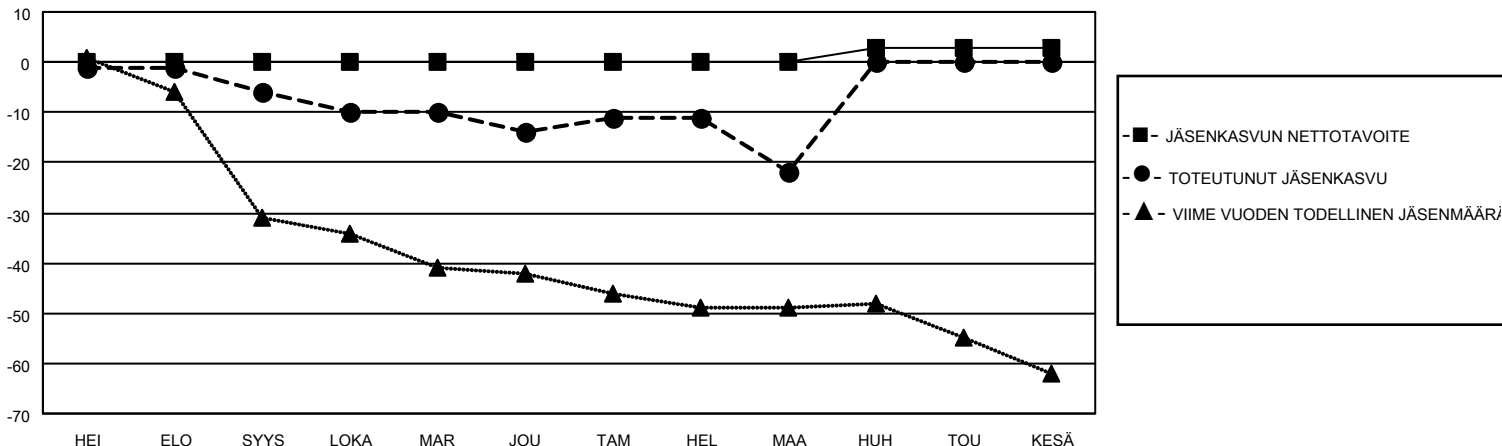

# MONTHLY MEMBERSHIP PROGRESS REPORT

SIJAINTI FINLAND

District 107 O

Results as of: 3/31/2023

Klubit				jäsentä			
TULOKSET 2022-2023				TULOKSET 2022-2023			
NELJÄNNES	UUDEN KLUBIN TAVOITE	UUDET KLUBIT	LOPETETUT KLUBIT	NELJÄNNES	JÄSENKASVUN NETTOTAVOITE	TOTEUTUNUT JÄSENKASVU	POISTETUT JÄSENET (mukaan lukien siirrot)
HEI/ELO/SYYS	0	0	0	HEI/ELO/SYYS	0	7	11
LOKA/MAR/JOU	0	0	0	LOKA/MAR/JOU	0	15	23
TAM/HEL/MAA	0	0	1	TAM/HEL/MAA	0	12	20
HUH/TOU/KESÄ	1	0	0	HUH/TOU/KESÄ	3	0	0

TAVOITTEET JA UUDET KLUBIT, KUMULATIIVINEN

TAVOITTEET JA JÄSENET, KUMULATIIVINEN

LAKKAUTETUT KLUBIT: 1

ERONNEET JÄSENET

KUOLLUT	8
KLUBI LAKKAUTETTU	7
MUU	39
<b>YHTEENSÄ</b>	<b>54</b>

21 CLUBS OF 52 LISÄNNYT YHDEN TAI USEAMMAN UUTTA JÄSENTÄ